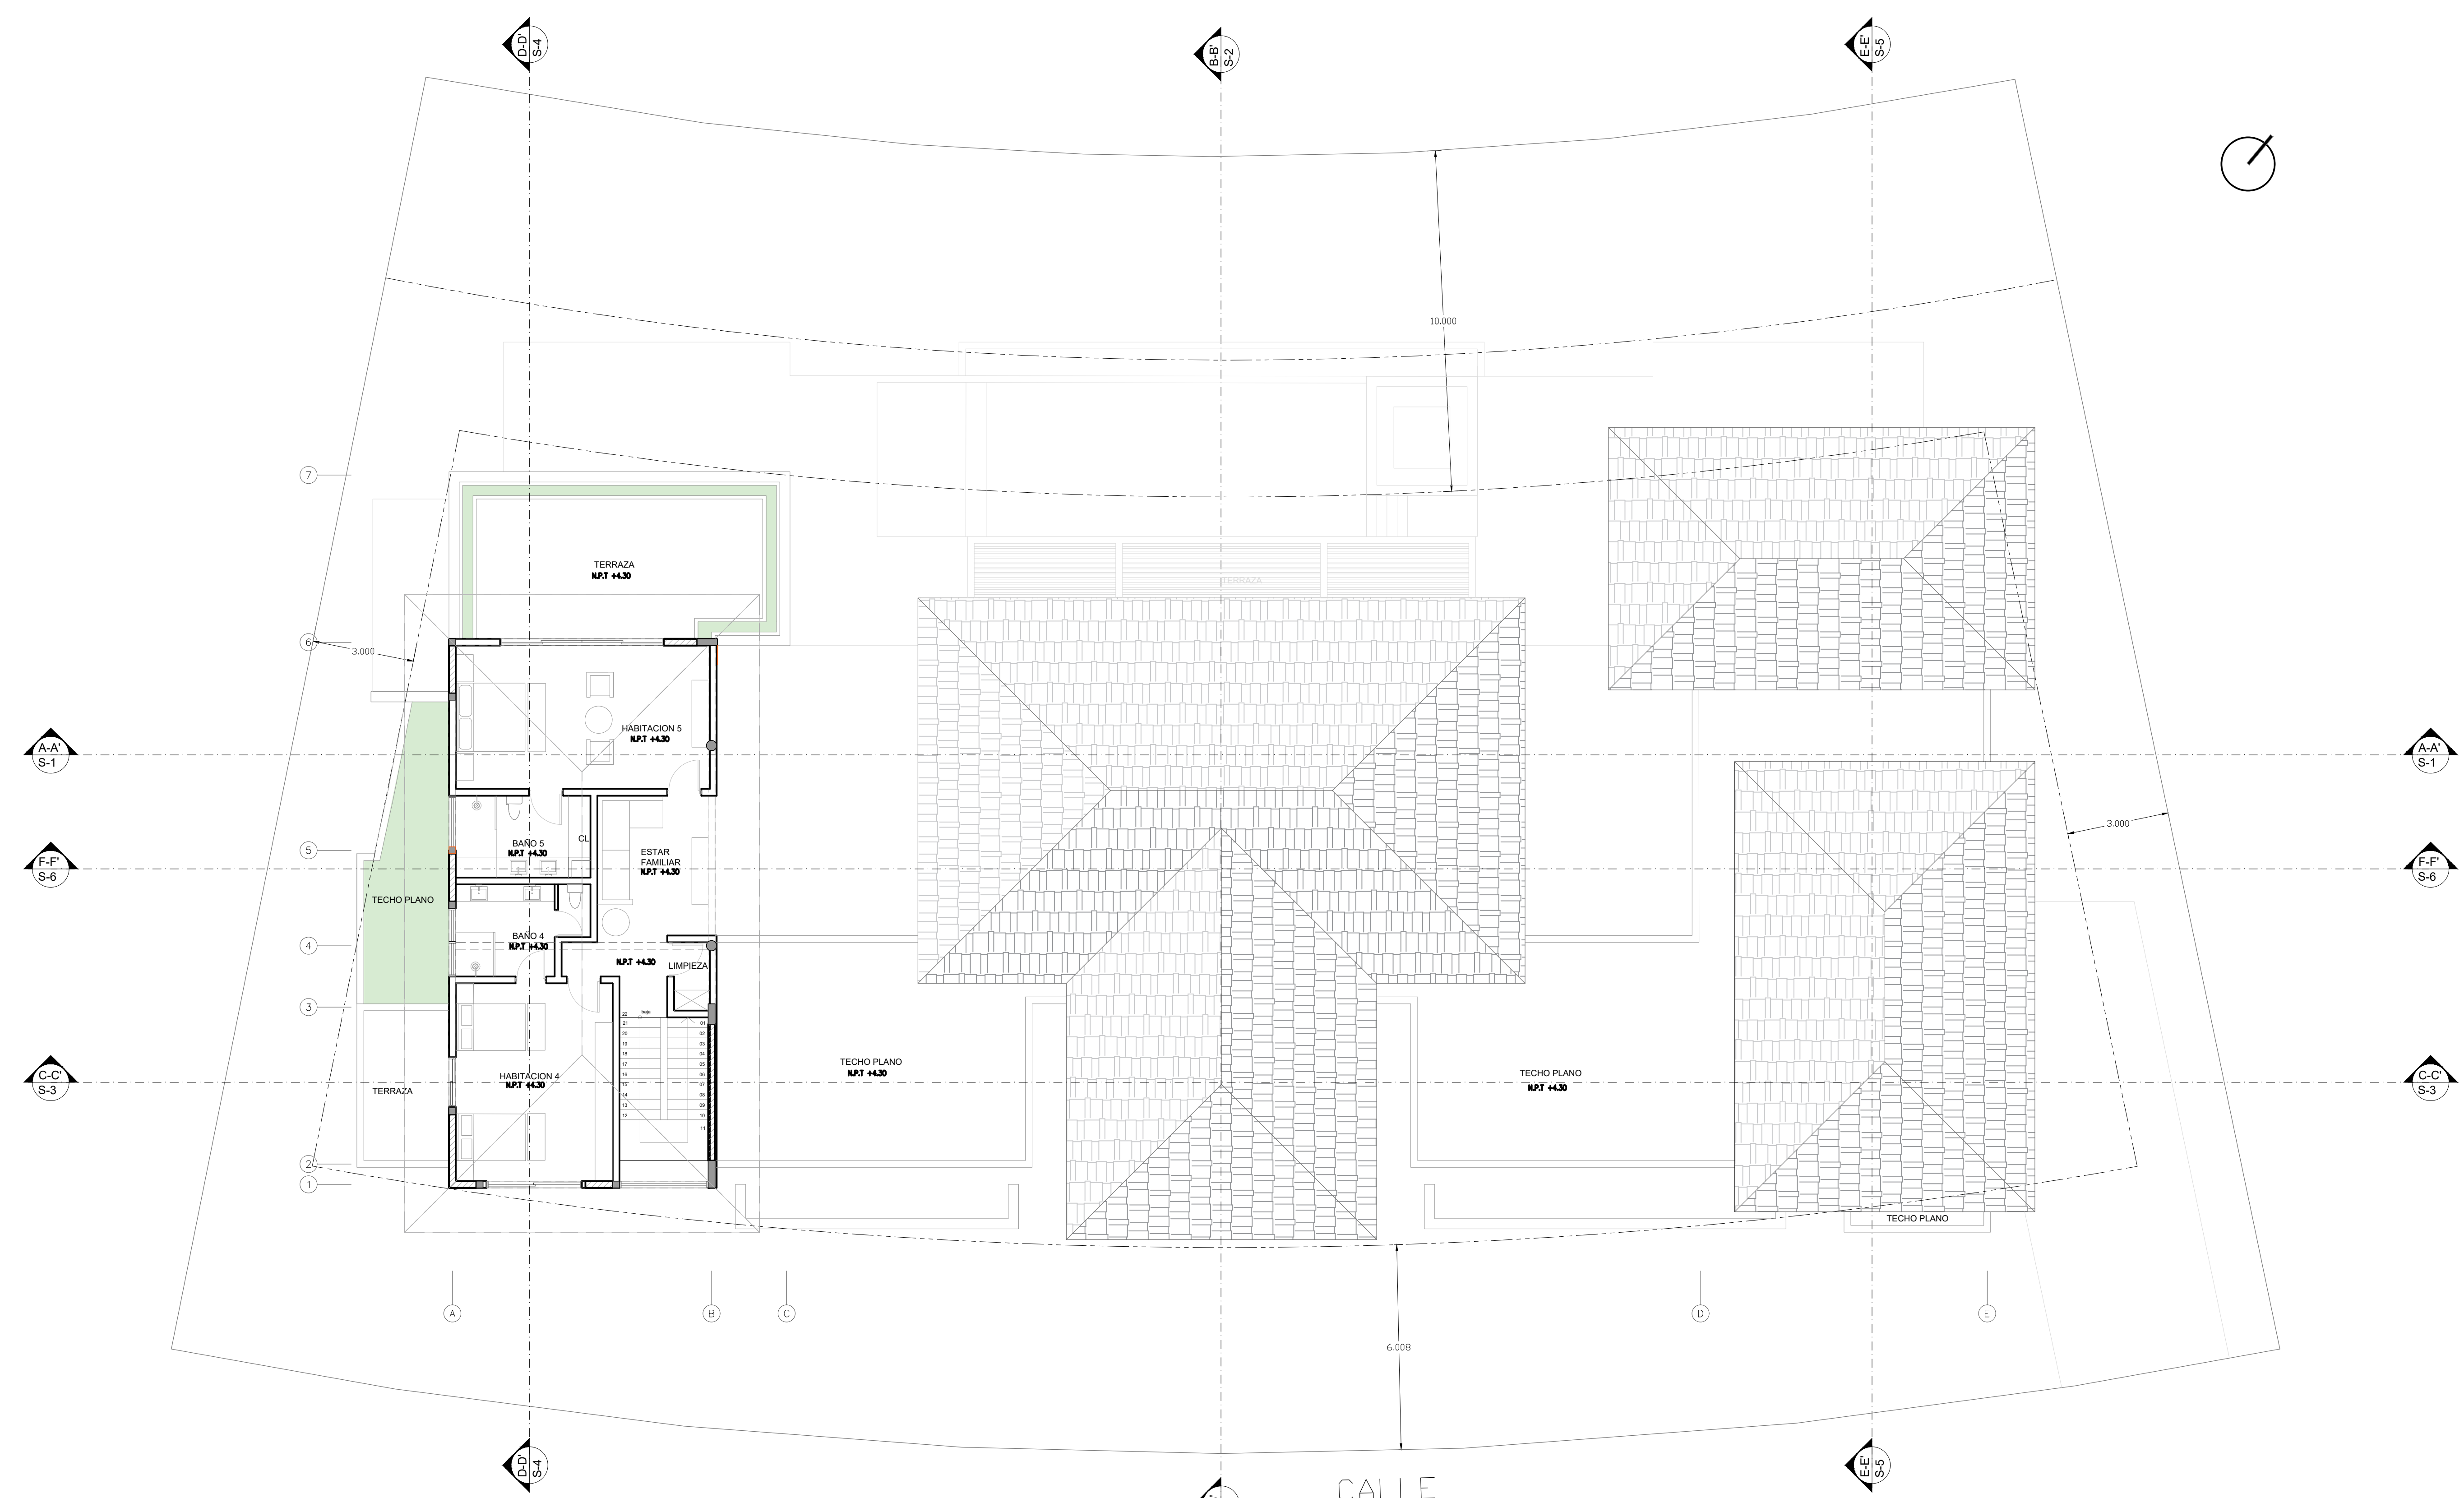

PLANTA CUARTO DE MAQUINAS
ESCALA: 1:100

PLANTA ARQUITECTONICA PRIMER NIVEL
ESCALA: 1:100

AREA PRIMER NIVEL: 694.00m2

PLANTA ARQUITECTONICA SEGUNDO NIVEL
ESCALA. 1:100

AREA SEGUNDO NIVEL: 120.90 m2