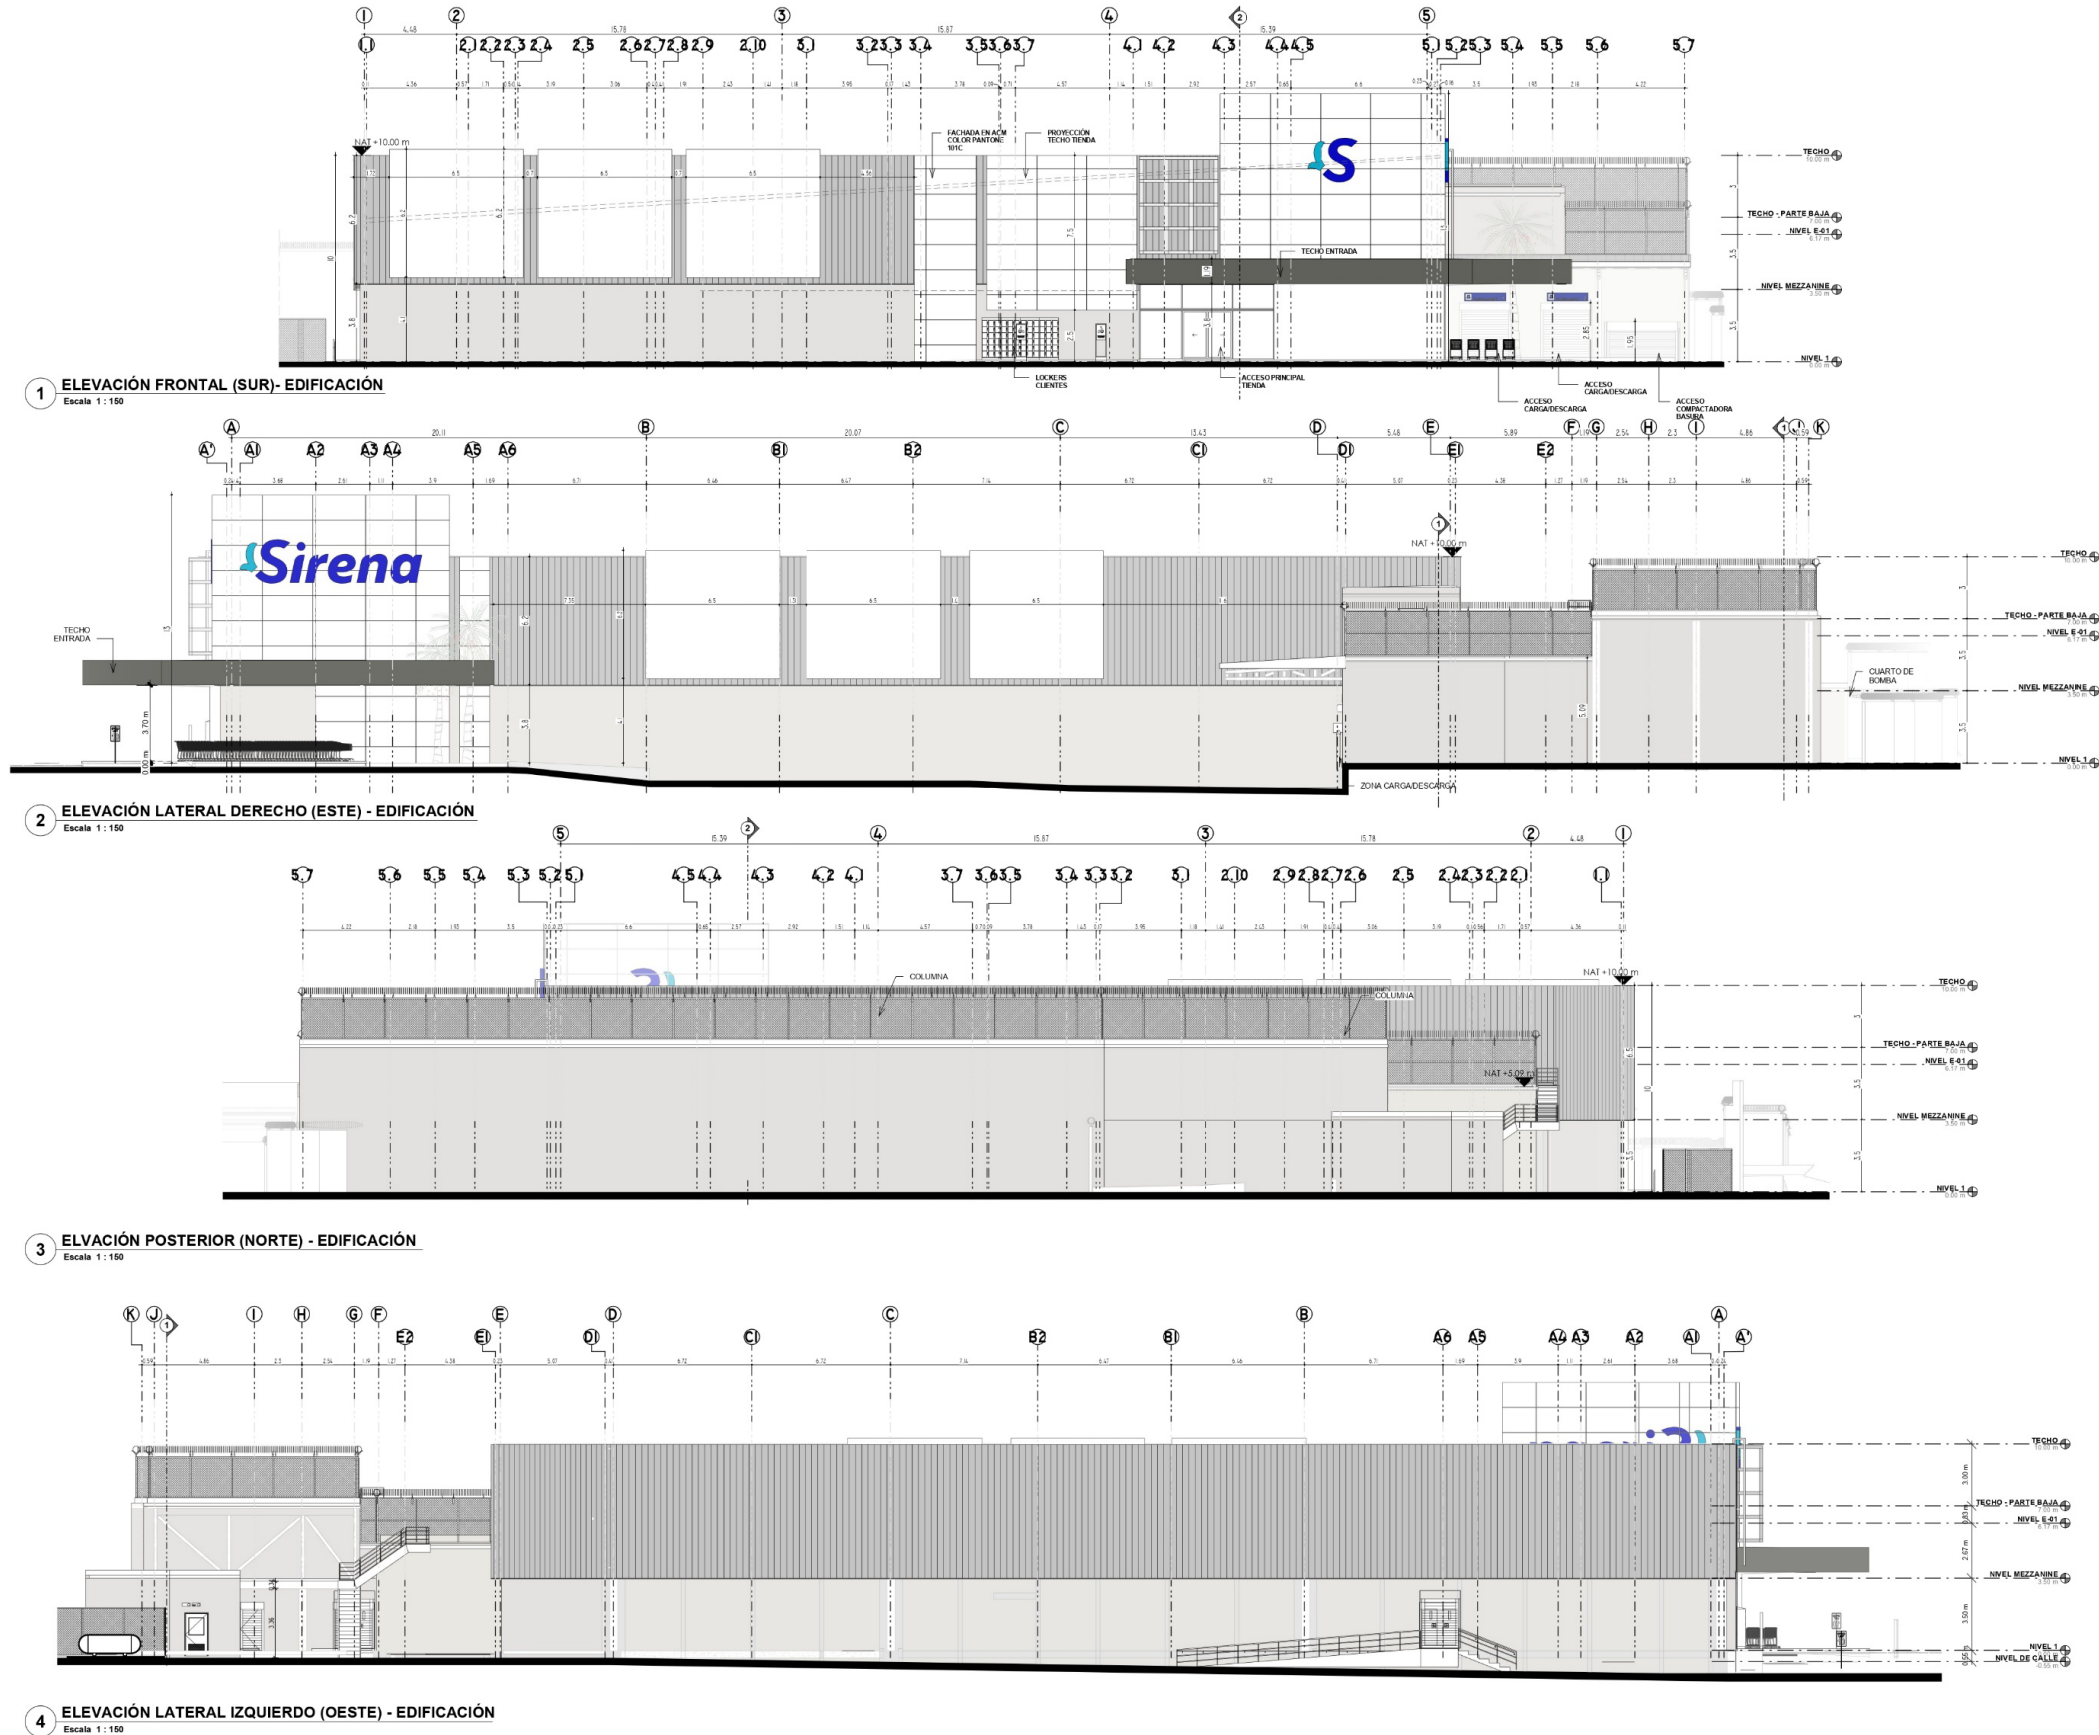

SIRENA COMPACTA NAGUA

ELEVACIONES

TODOS LOS DERECHOS RESERVADOS. QUEDA PROHIBIDA CUALQUIER FORMA DE REPRODUCCION, ALMACENAMIENTO EN UN SISTEMA DE RECUPERACION DE DATOS, TRANSMISION DE CUALQUIER FORMA ELECTRONICA O MECANICA, FOTOCOPIA O GRABACION SIN EL PERMISO PREVIO POR ESCRITO DEL PROPIETARIO DEL COPYRIGHT. 2023