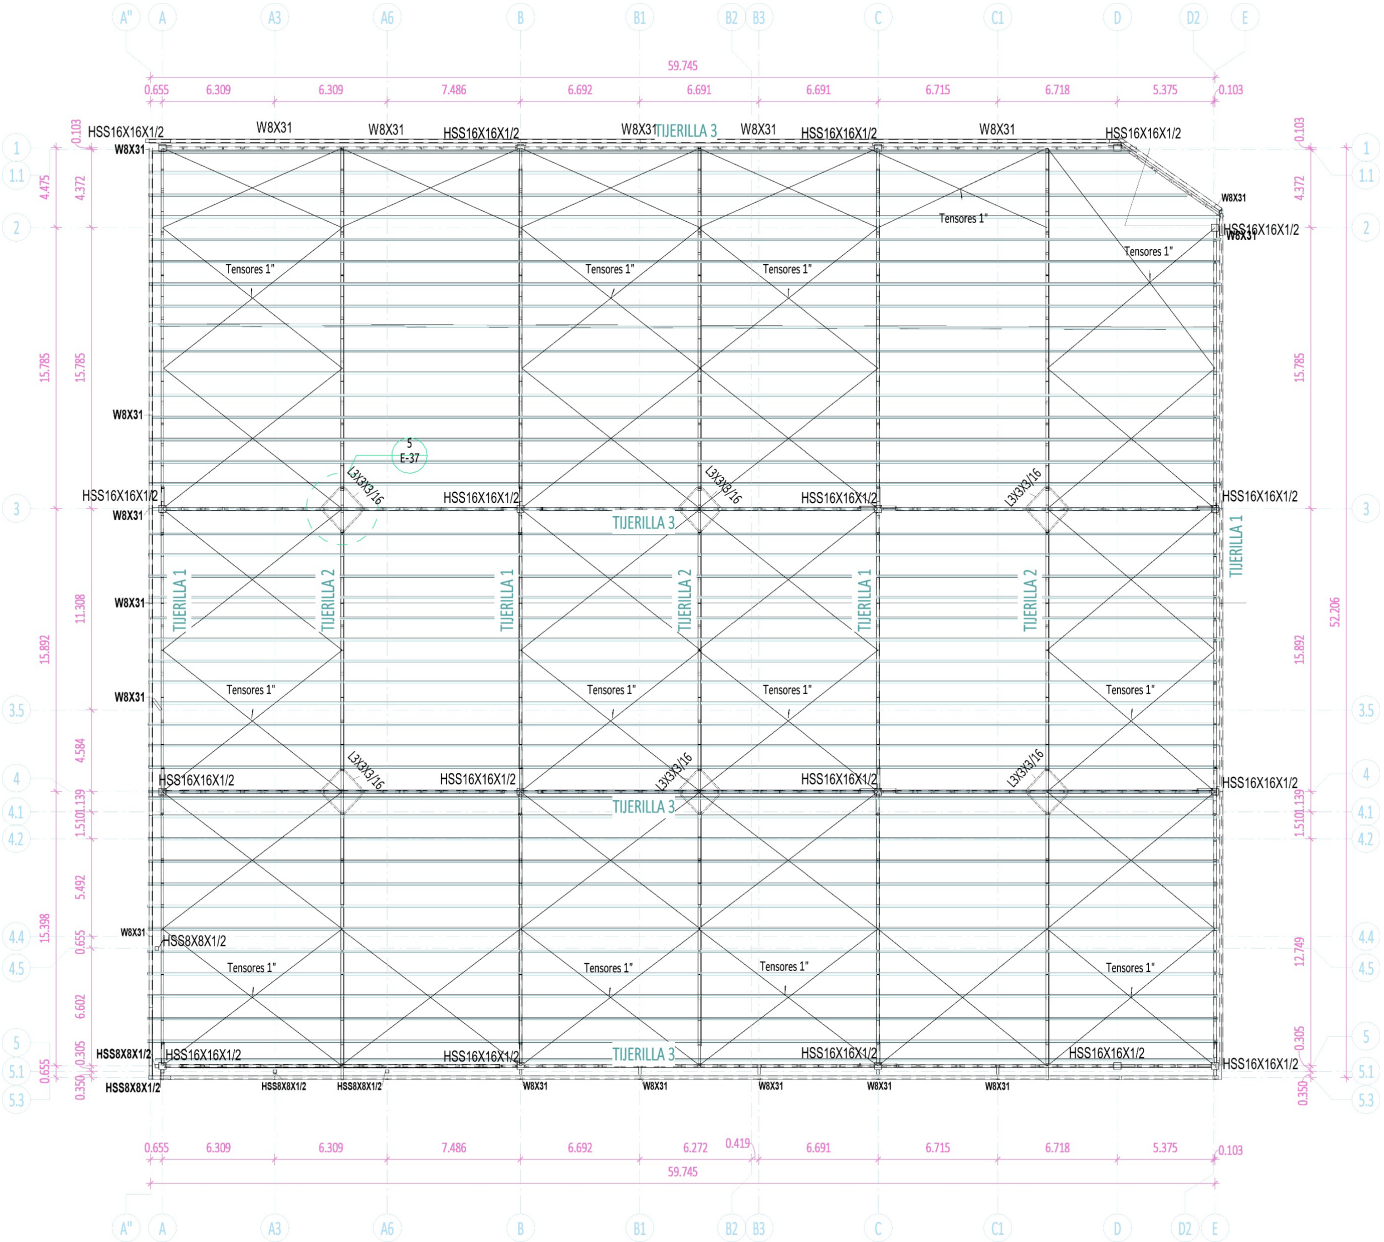

SIRENA COMPACTA NAGUA

PLANTA ESTRUCTURAL NIVEL MEZZANINE

PLANTA ESTRUCTURAL TECHO

PLANOS ESTRUCTURALES

TODOS LOS DERECHOS RESERVADOS. QUEDA PROHIBIDA CUALQUIER FORMA DE REPRODUCCION, ALMACENAMIENTO EN UN SISTEMA DE RECUPERACION DE DATOS, TRANSMISION DE CUALQUIER FORMA ELECTRONICA O MECANICA, FOTOCOPIA O GRABACION SIN EL PERMISO PREVIO POR ESCRITO DEL PROPIETARIO DEL COPYRIGHT. 2023

SIRENA COMPACTA NAGUA

PLANTA ESTRUCTURAL DE FUNDACIONES

PLANTA ESTRUCTURAL DE PISO

IMAGENES

TODOS LOS DERECHOS RESERVADOS. QUEDA PROHIBIDA CUALQUIER FORMA DE REPRODUCCION, ALMACENAMIENTO EN UN SISTEMA DE RECUPERACION DE DATOS, TRANSMISION DE CUALQUIER FORMA ELECTRONICA O MECANICA, FOTOCOPIA O GRABACION SIN EL PERMISO PREVIO POR ESCRITO DEL PROPIETARIO DEL COPYRIGHT. 2023

SIRENA COMPACTA NAGUA

1 ELEVACIÓN SUR - CONJUNTO
Escala 1:200

2 ELEVACIÓN ESTE - CONJUNTO
Escala 1:200

3 ELEVACIÓN NORTE - CONJUNTO
Escala 1:200

4 ELEVACIÓN OESTE - CONJUNTO
Escala 1:200

ELEVACIONES

TODOS LOS DERECHOS RESERVADOS. QUEDA PROHIBIDA CUALQUIER FORMA DE REPRODUCCION, ALMACENAMIENTO EN UN SISTEMA DE RECUPERACION DE DATOS, TRANSMISION DE CUALQUIER FORMA ELECTRONICA O MECANICA, FOTOCOPIA O GRABACION SIN EL PERMISO PREVIO POR ESCRITO DEL PROPIETARIO DEL COPYRIGHT. 2023