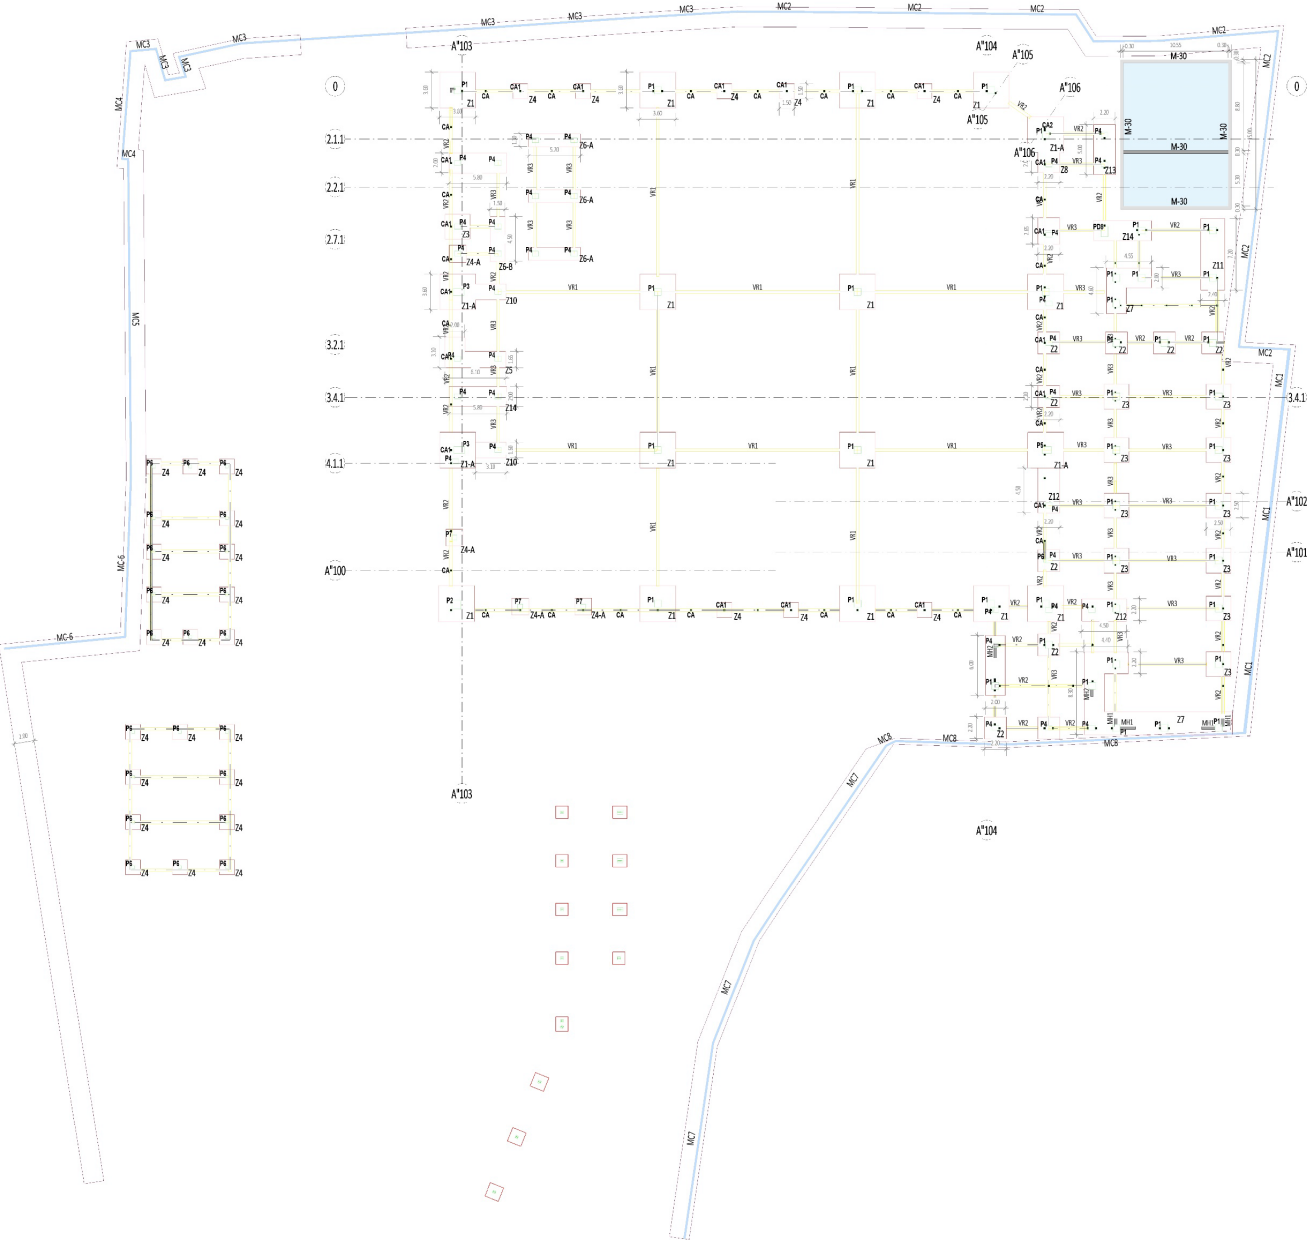

SIRENA COMPACTA NAGUA

PLANTA ESTRUCTURAL NIVEL MEZZANINE

PLANTA ESTRUCTURAL TECHO

PLANOS ESTRUCTURALES

TODOS LOS DERECHOS RESERVADOS. QUEDA PROHIBIDA CUALQUIER FORMA DE REPRODUCCION, ALMACENAMIENTO EN UN SISTEMA DE RECUPERACION DE DATOS, TRANSMISION DE CUALQUIER FORMA ELECTRONICA O MECANICA, FOTOCOPIA O GRABACION SIN EL PERMISO PREVIO POR ESCRITO DEL PROPIETARIO DEL COPYRIGHT. 2023

SIRENA COMPACTA NAGUA

PLANTA ESTRUCTURAL DE FUNDACIONES

PLANTA ESTRUCTURAL DE PISO

IMAGENES

TODOS LOS DERECHOS RESERVADOS. QUEDA PROHIBIDA CUALQUIER FORMA DE REPRODUCCION, ALMACENAMIENTO EN UN SISTEMA DE RECUPERACION DE DATOS, TRANSMISION DE CUALQUIER FORMA ELECTRONICA O MECANICA, FOTOCOPIA O GRABACION SIN EL PERMISO PREVIO POR ESCRITO DEL PROPIETARIO DEL COPYRIGHT. 2023

SIRENA COMPACTA NAGUA

1 ELEVACIÓN SUR - CONJUNTO
Escala 1:200

2 ELEVACIÓN ESTE - CONJUNTO
Escala 1:200

3 ELEVACIÓN NORTE - CONJUNTO
Escala 1:200

4 ELEVACIÓN OESTE - CONJUNTO
Escala 1:200

ELEVACIONES

TODOS LOS DERECHOS RESERVADOS. QUEDA PROHIBIDA CUALQUIER FORMA DE REPRODUCCION, ALMACENAMIENTO EN UN SISTEMA DE RECUPERACION DE DATOS, TRANSMISION DE CUALQUIER FORMA ELECTRONICA O MECANICA, FOTOCOPIA O GRABACION SIN EL PERMISO PREVIO POR ESCRITO DEL PROPIETARIO DEL COPYRIGHT. 2023