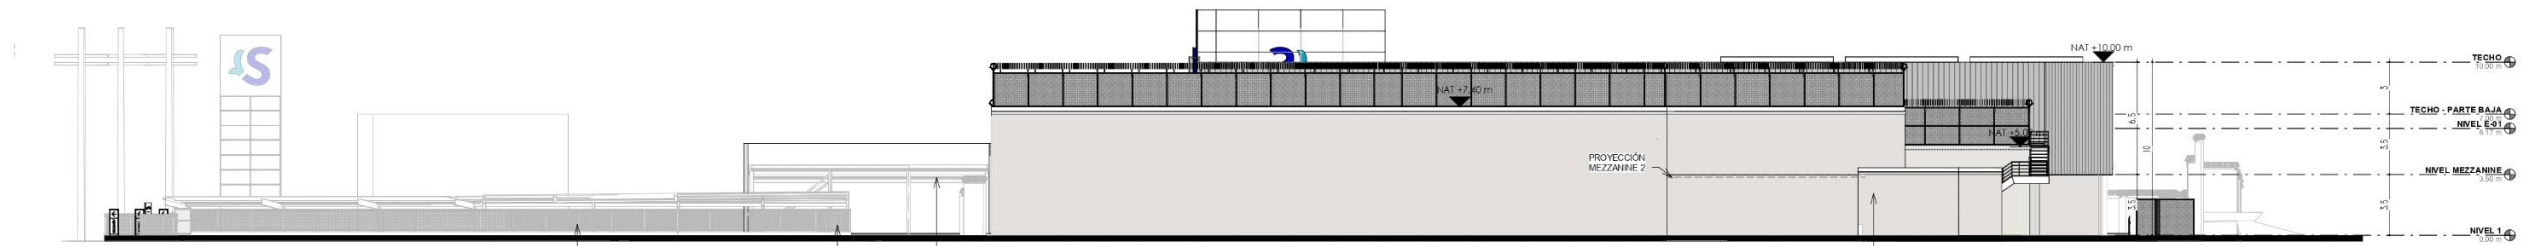

SIRENA COMPACTA NAGUA

PLANTA ESTRUCTURAL NIVEL MEZZANINE

PLANTA ESTRUCTURAL TECHO

PLANOS ESTRUCTURALES

TODOS LOS DERECHOS RESERVADOS. QUEDA PROHIBIDA CUALQUIER FORMA DE REPRODUCCION, ALMACENAMIENTO EN UN SISTEMA DE RECUPERACION DE DATOS, TRANSMISION DE CUALQUIER FORMA ELECTRONICA O MECANICA, FOTOCOPIA O GRABACION SIN EL PERMISO PREVIO POR ESCRITO DEL PROPIETARIO DEL COPYRIGHT. 2023

SIRENA COMPACTA NAGUA

PLANTA ESTRUCTURAL DE FUNDACIONES

PLANTA ESTRUCTURAL DE PISO

IMAGENES

TODOS LOS DERECHOS RESERVADOS. QUEDA PROHIBIDA CUALQUIER FORMA DE REPRODUCCION, ALMACENAMIENTO EN UN SISTEMA DE RECUPERACION DE DATOS, TRANSMISION DE CUALQUIER FORMA ELECTRONICA O MECANICA, FOTOCOPIA O GRABACION SIN EL PERMISO PREVIO POR ESCRITO DEL PROPIETARIO DEL COPYRIGHT. 2023

SIRENA COMPACTA NAGUA

1 ELEVACIÓN SUR - CONJUNTO
Escala 1:200

2 ELEVACIÓN ESTE - CONJUNTO
Escala 1:200

3 ELEVACIÓN NORTE - CONJUNTO
Escala 1:200

4 ELEVACIÓN OESTE - CONJUNTO
Escala 1:200

ELEVACIONES

TODOS LOS DERECHOS RESERVADOS. QUEDA PROHIBIDA CUALQUIER FORMA DE REPRODUCCION, ALMACENAMIENTO EN UN SISTEMA DE RECUPERACION DE DATOS, TRANSMISION DE CUALQUIER FORMA ELECTRONICA O MECANICA, FOTOCOPIA O GRABACION SIN EL PERMISO PREVIO POR ESCRITO DEL PROPIETARIO DEL COPYRIGHT. 2023