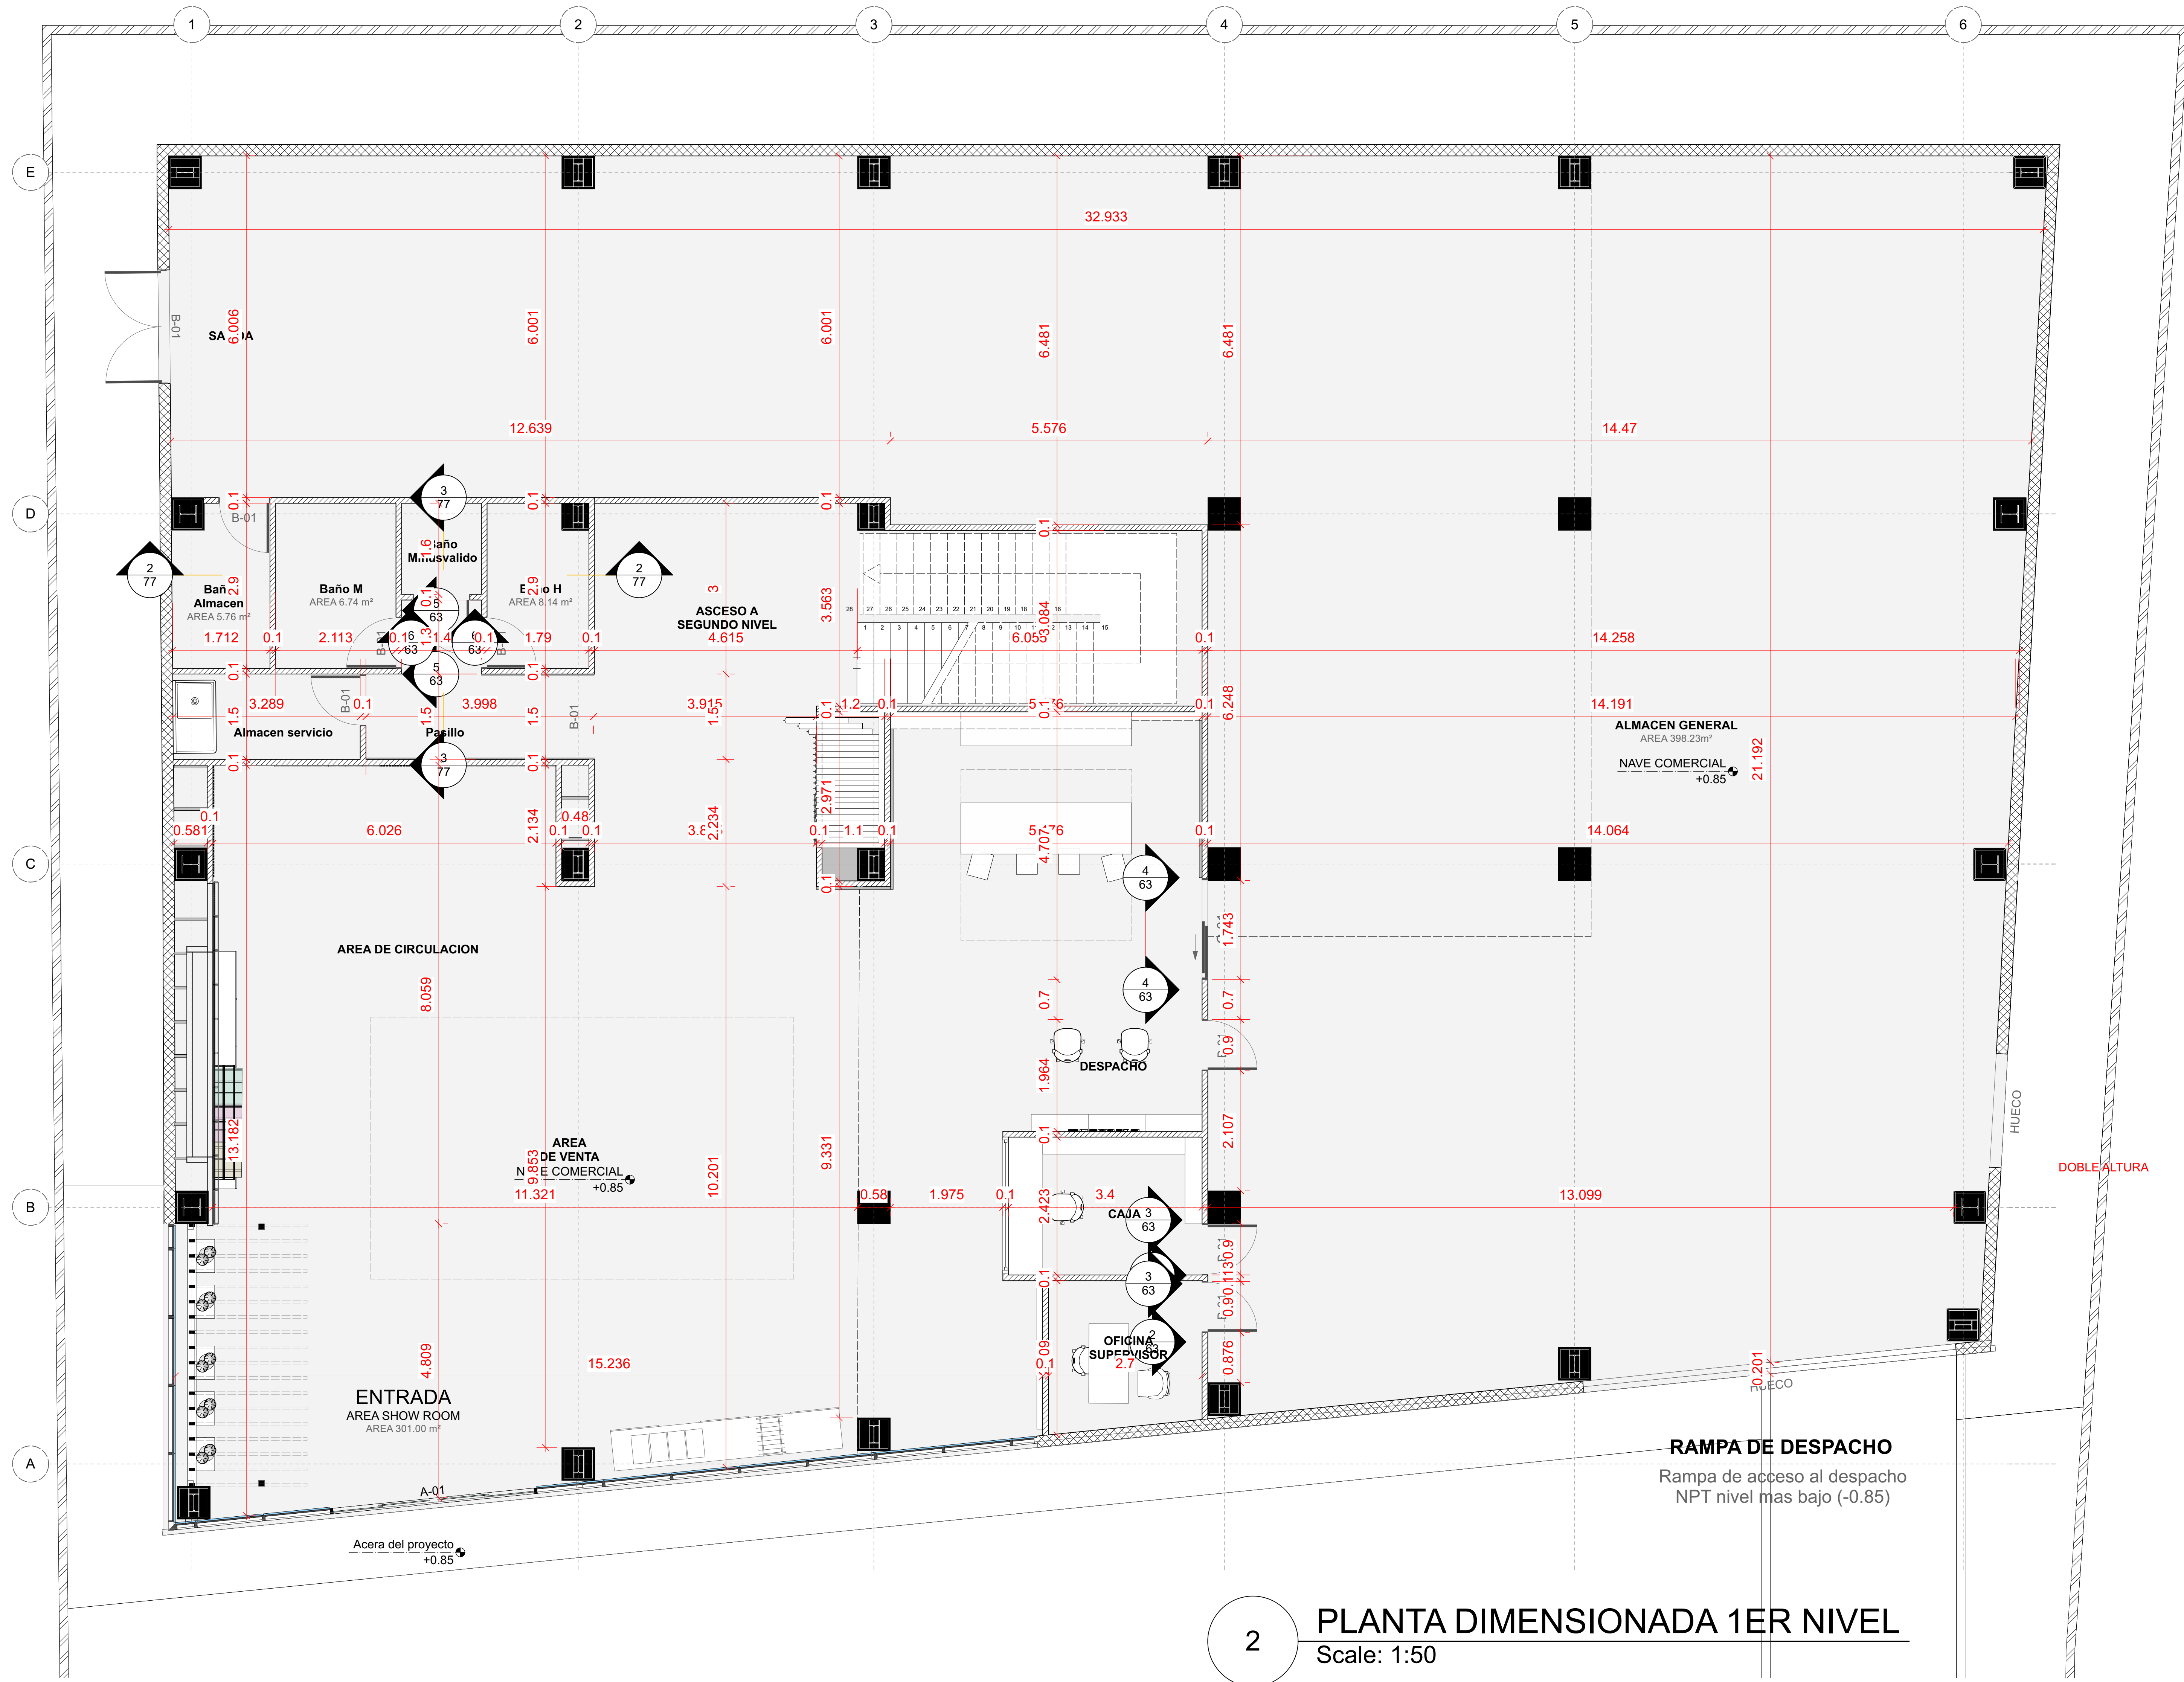

1 **PLANTA ARQ 1ER NIVEL**
Scale: 1:50

NAVE PLASTICOS COMERCIALES SANTIAGO

PLANTA ARQ. PRIMER NIVEL

DIBUJANTE: ARQ. Adonis Montero
SUPERVISOR 1: ARQ. Cesar Felix
SUPERVISOR 2: ARQ. Freddy Johnson

2 PLANTA DIMENSIONADA 1ER NIVEL
Scale: 1:50

NAVE PLASTICOS COMERCIALES SANTIAGO

PLANTA DIMENSIONADA 1ER NIVEL

DIBUJANTE: ARQ. Adonis Montero
SUPERVISOR 1: ARQ. Cesar Felix
SUPERVISOR 2: ARQ. Freddy Johnson