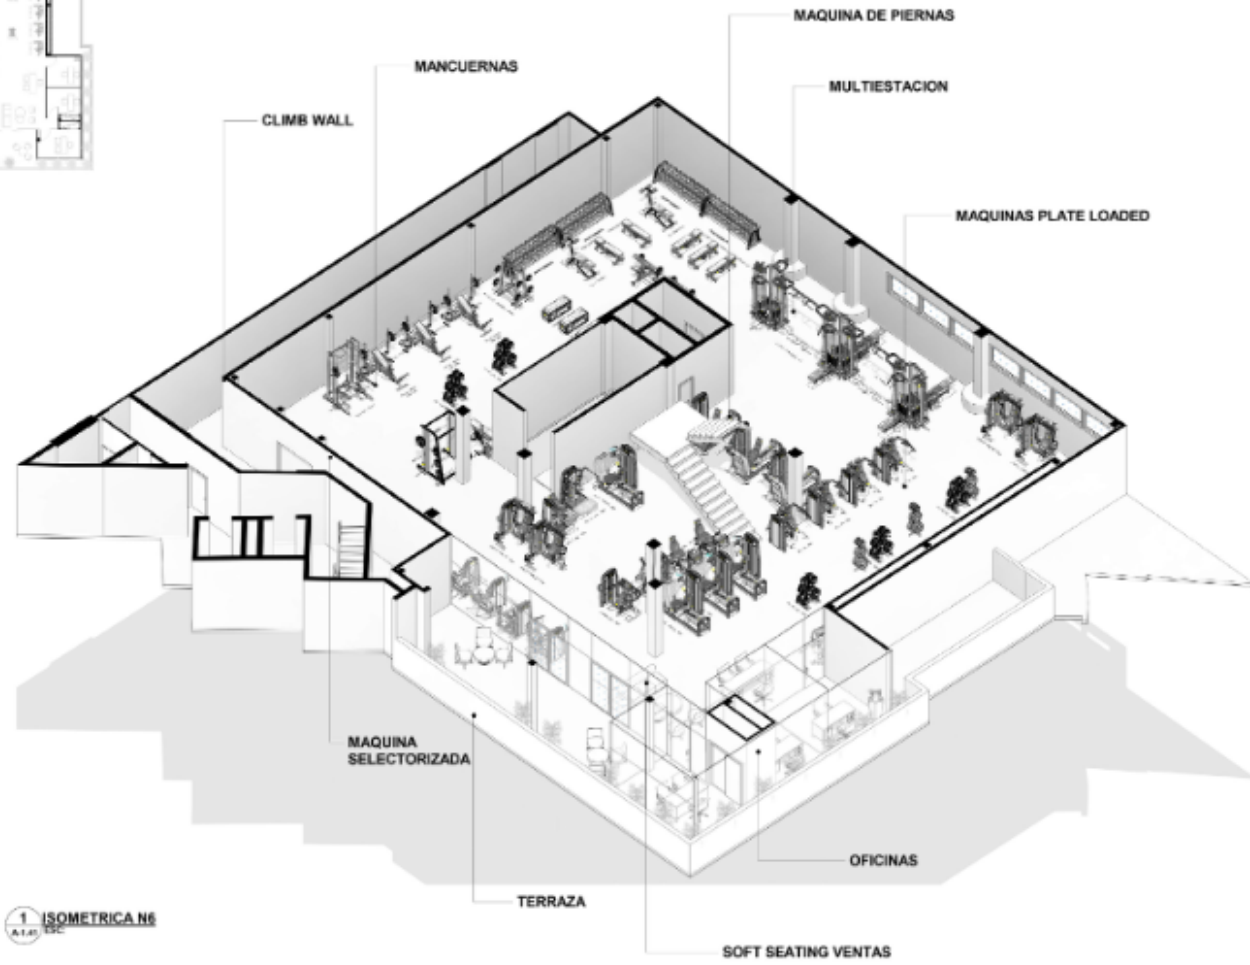

1 ISOMETRICA NS
A.1.46 ESC.

COFFEE STATION

SALON CLASES GRUPALES

INDOOR GROUP CYCLE

INDOOR CYCLING
SKILL BIKE

SKILLRUN BOOTCAMP

CARDIO

1 PLANTA ARQUITECTONICA NIVEL 05-GG REM
A.014 EDC 1.16

1 PLANTA ARQUITECTONICA NIVEL 06-NIVEL REM
A-216 08/01/17