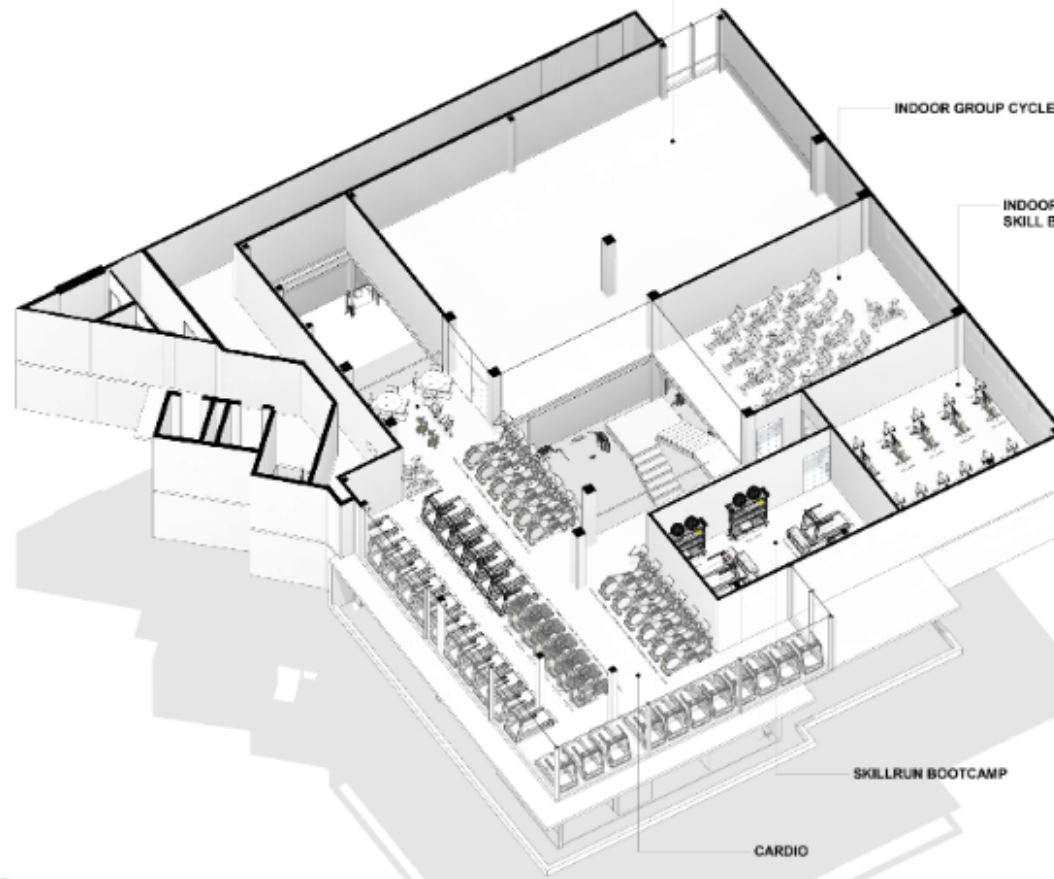

1 ISOMETRICA NS
A.1.46 ESC.

COFFEE STATION

SALON CLASES GRUPALES

INDOOR GROUP CYCLE

INDOOR CYCLING
SKILL BIKE

SKILLRUN BOOTCAMP

CARDIO

1 PLANTA ARQUITECTONICA NIVEL 05-GG REM
A.014 EDC 1.16

1 PLANTA ARQUITECTONICA NIVEL 06-NIVEL REM
A-216 08/01/17