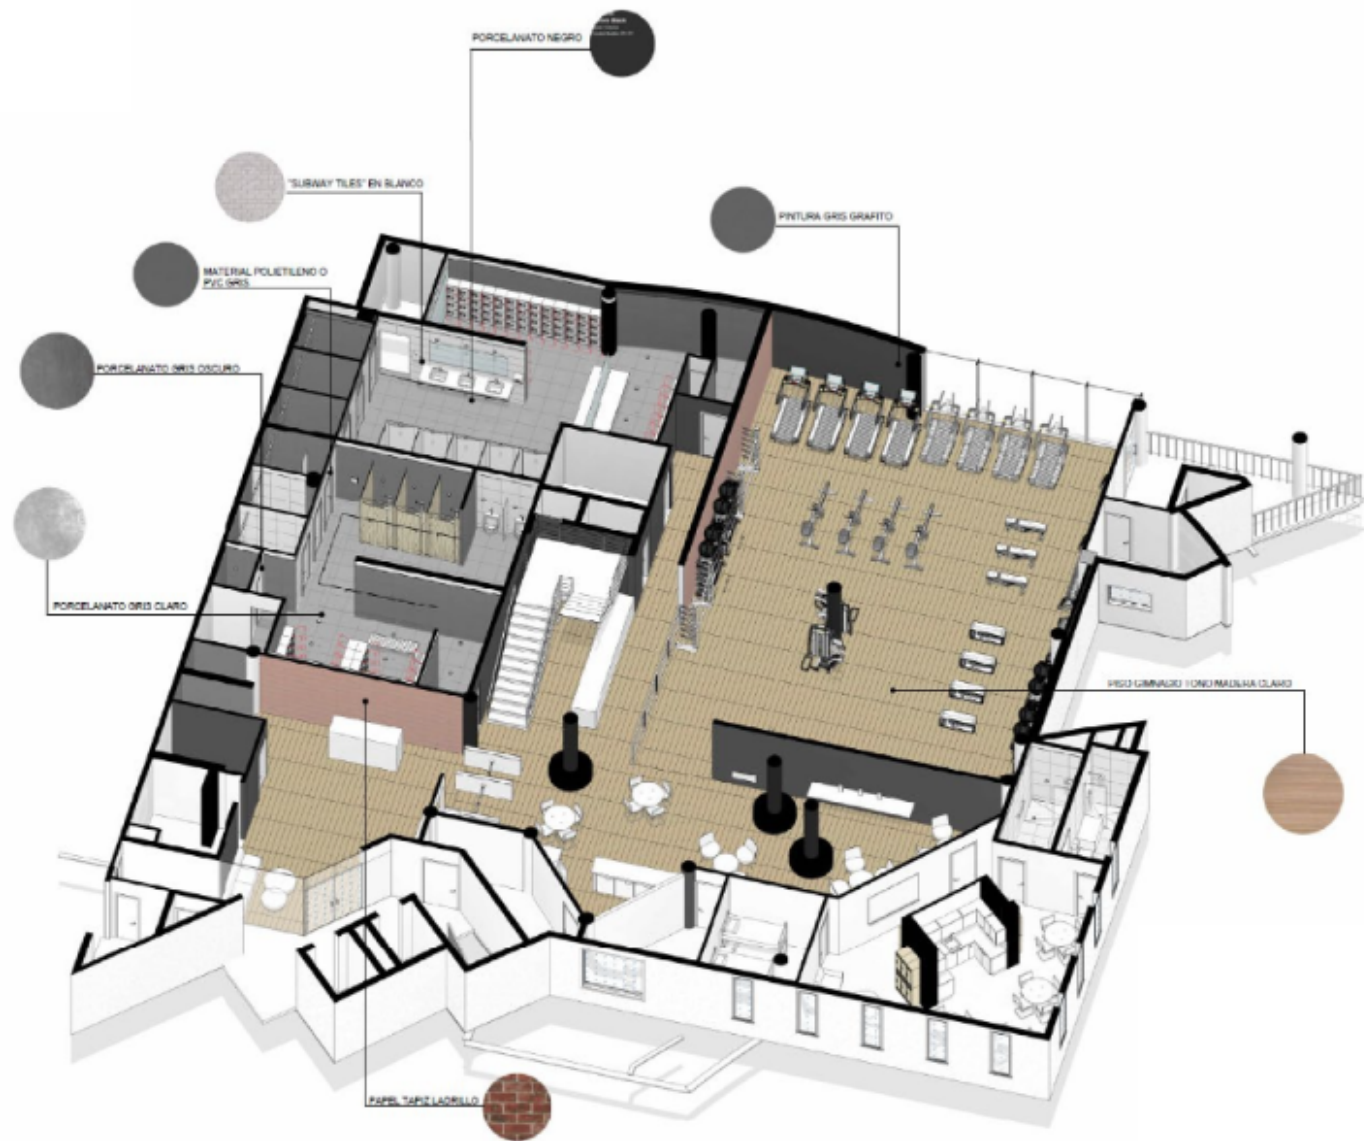

1 ISOMETRICA NS
A.1.46 ESC.

COFFEE STATION

SALON CLASES GRUPALES

INDOOR GROUP CYCLE

INDOOR CYCLING
SKILL BIKE

SKILLRUN BOOTCAMP

CARDIO

1 PLANTA ARQUITECTONICA NIVEL 05-GG REM
A.014 EDC 1.16

1 PLANTA ARQUITECTONICA NIVEL 06-NIVEL REM
A-216 08/01/17