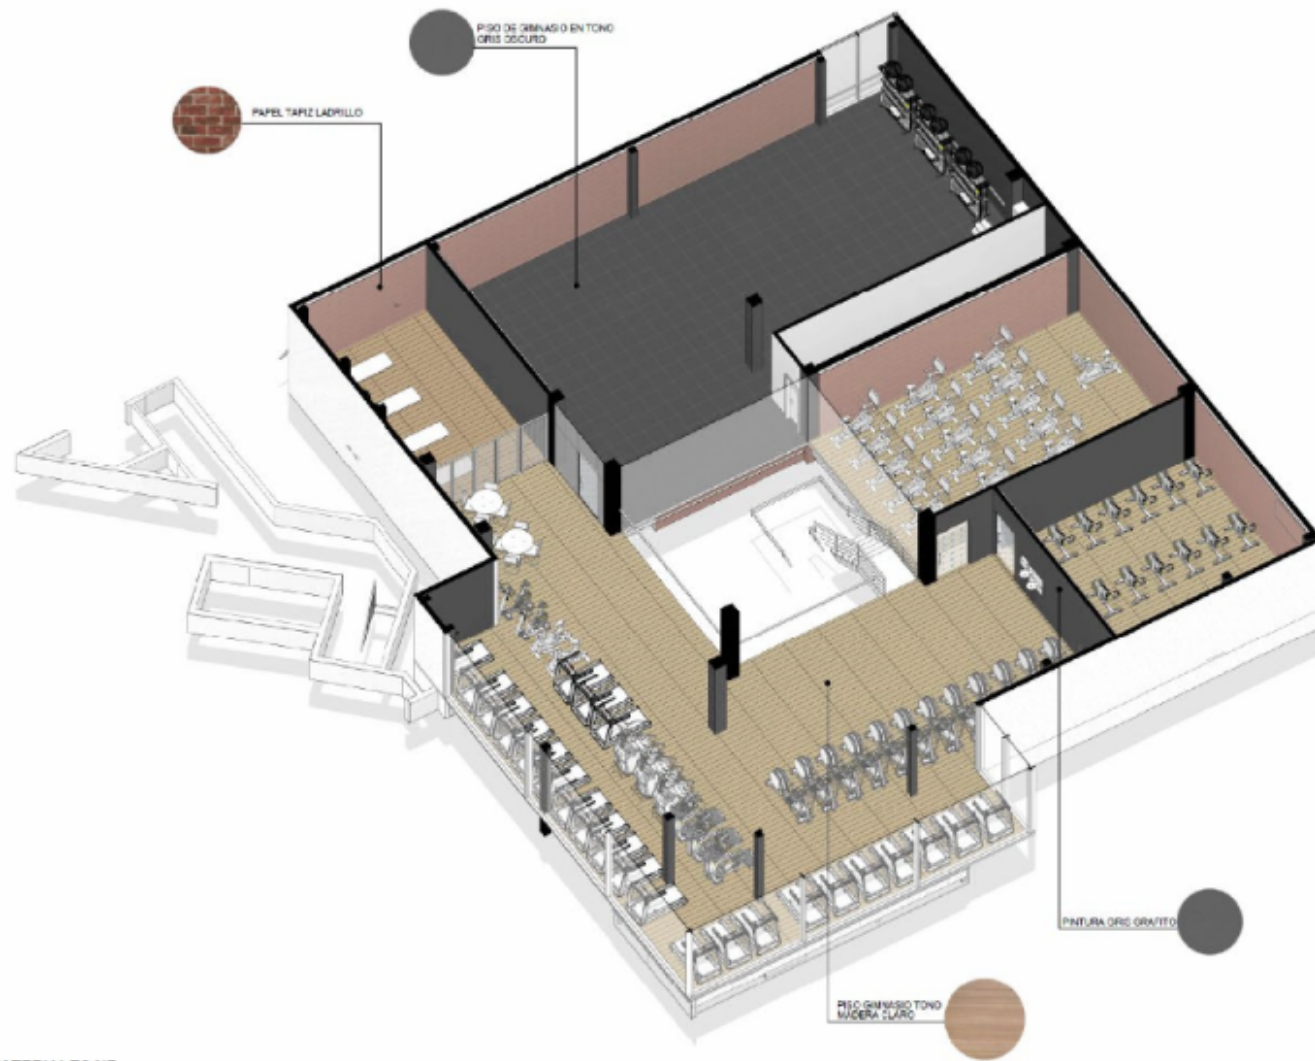

1 ISOMETRICA NS
A.1.46 ESC.

COFFEE STATION

SALON CLASES GRUPALES

INDOOR GROUP CYCLE

INDOOR CYCLING
SKILL BIKE

SKILLRUN BOOTCAMP

CARDIO

1 PLANTA ARQUITECTONICA NIVEL 05-GG REM
A.014 EDC 1.16

1 PLANTA ARQUITECTONICA NIVEL 06-NIVEL REM
A-216 08/01/17