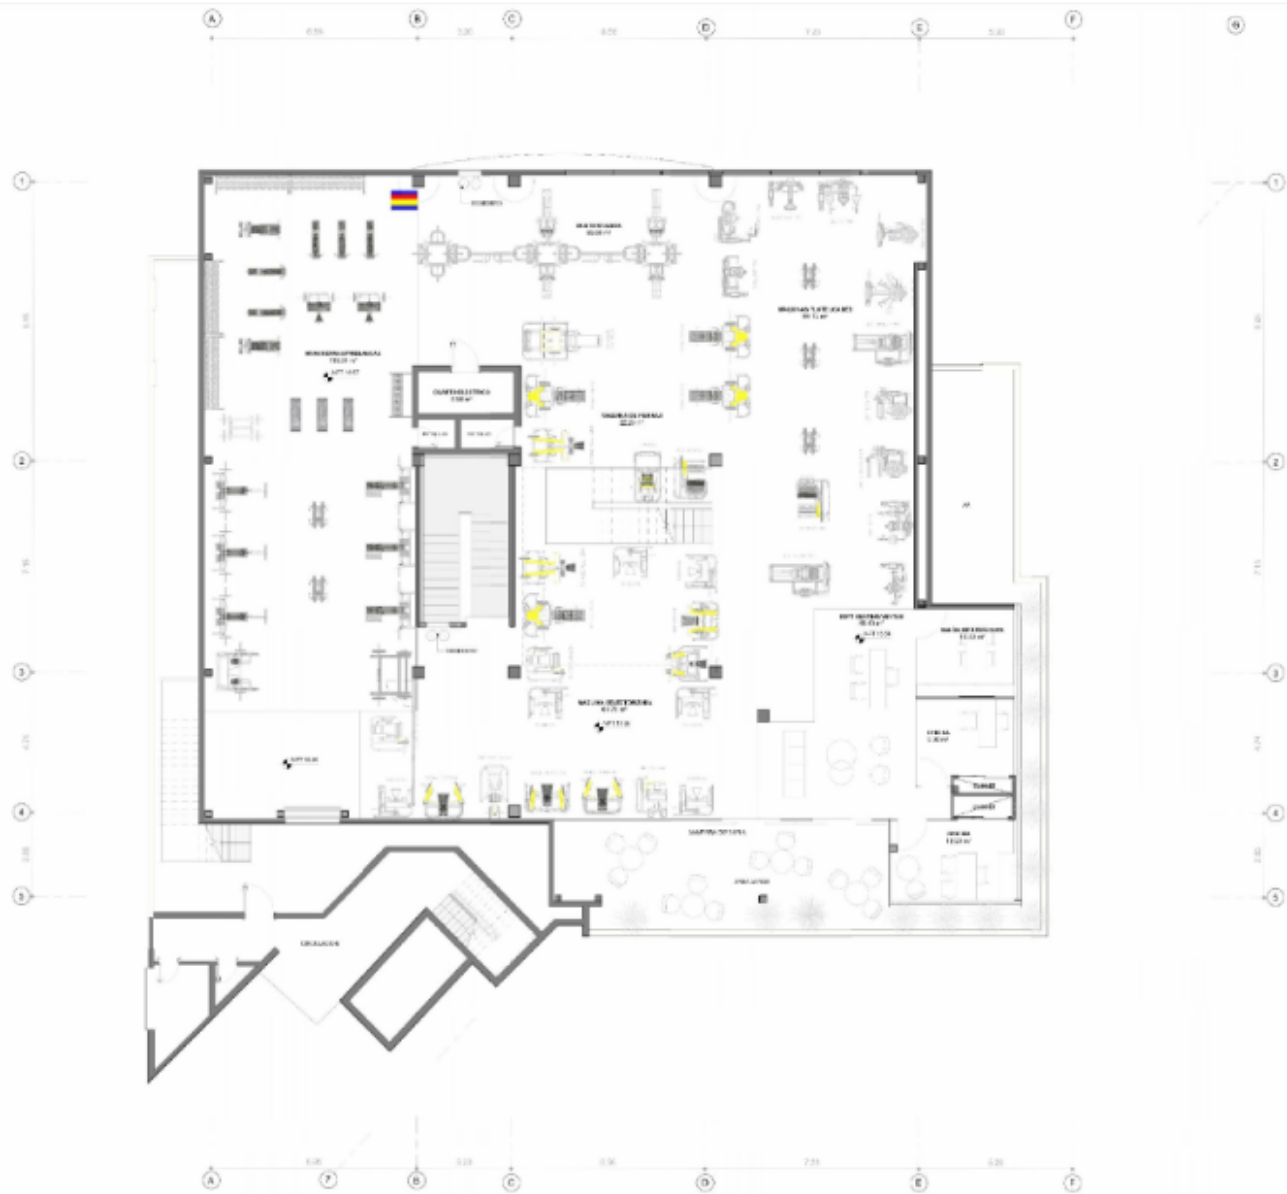

1 ISOMETRICA NS
A.1.46 ESC.

COFFEE STATION

SALON CLASES GRUPALES

INDOOR GROUP CYCLE

INDOOR CYCLING
SKILL BIKE

SKILLRUN BOOTCAMP

CARDIO

1 PLANTA ARQUITECTONICA NIVEL 05-GG REM
A.014 EDC 1.16

1 PLANTA ARQUITECTONICA NIVEL 06-NIVEL REM
A-216 08/01/17